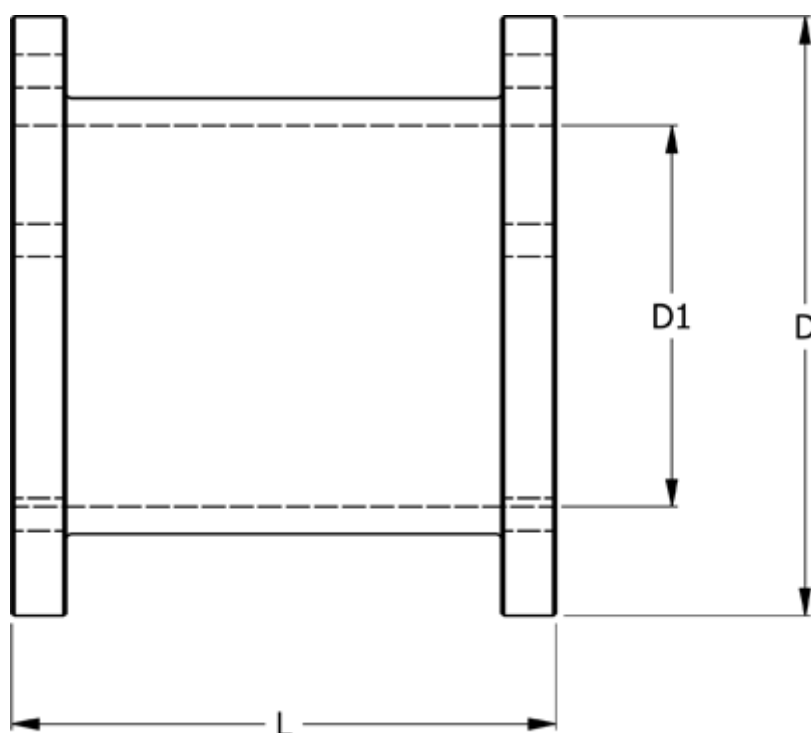

Varenummer: 330618006200
Beskrivelse: Koblingsdel N-Eupex str. 180
Part 6 - 200 mm

Mål

D	= 180
D1	= 125
L	= 200
Moment (Nm)	= 880